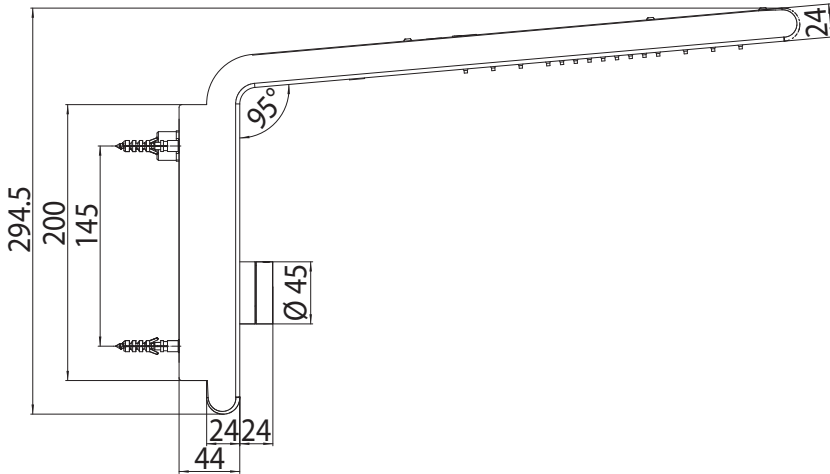

BOSSINI

HIGH QUALITY SHOWER SYSTEMS

SCHEDA TECNICA TECHNICAL SHEET

I00591 SYNCRO-Rain

Soffione Syncro-Rain in acciaio inox a 3 getti con deviatore incorporato, attacco 1/2" M, una alimentazione acqua miscelata
Syncro-Rain Stainless steel shower head, 3 sprays w/ control knob, 1/2" M to wall one water inlet mixed water

Kopfbrause Syncro-Rain aus Edelstahl mit 3 Wasserstrahlen und integriertem Umsteller, 1/2" a.G. mit einem gemischten Wasserversorgung

Doche de tête Syncro-Rain en acier inox à 3 jets avec inverseur intégré, 1/2" M avec une seule alimentation d'eau mélangé

Rociador Syncro-Rain de acero inoxidable de 3 posiciones con desviador incorporado, 1/2" M con una alimentación de agua mezclada

Настенный ВЕРХНИЙ ДУШ Syncro-Rain из стали, 3 режима струи, Переключение типа струи: при помощи Дивертора на верхнем душе. Одно Подключение 1/2" воды, смешанной