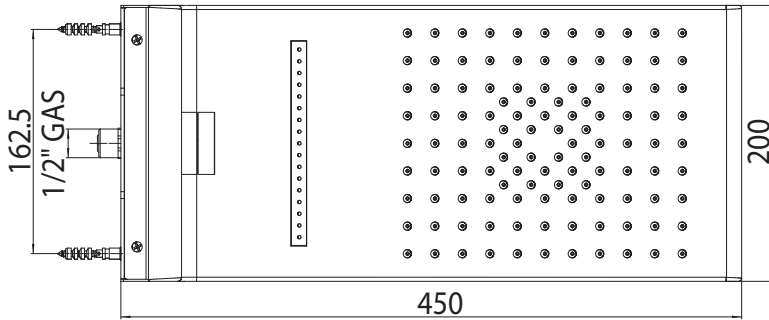

BOSSINI

HIGH QUALITY SHOWER SYSTEMS

SCHEDA TECNICA TECHNICAL SHEET

I00591 SYNCRO-Rain

Soffione Syncro-Rain in acciaio inox a 3 getti con deviatore incorporato, attacco 1/2" M, una alimentazione acqua miscelata
Syncro-Rain Stainless steel shower head, 3 sprays w/ control knob, 1/2" M to wall one water inlet mixed water

Kopfbrause Syncro-Rain aus Edelstahl mit 3 Wasserstrahlen und integriertem Umsteller, 1/2" a.G. mit einem gemischten Wasserversorgung

Doche de tête Syncro-Rain en acier inox à 3 jets avec inverseur intégré, 1/2" M avec une seule alimentation d'eau mélangé

Rociador Syncro-Rain de acero inoxidable de 3 posiciones con desviador incorporado, 1/2" M con una alimentación de agua mezclada

Настенный ВЕРХНИЙ ДУШ Syncro-Rain из стали, 3 режима струи, Переключение типа струи: при помощи Дивертора на верхнем душе. Одно Подключение 1/2" воды, смешанной