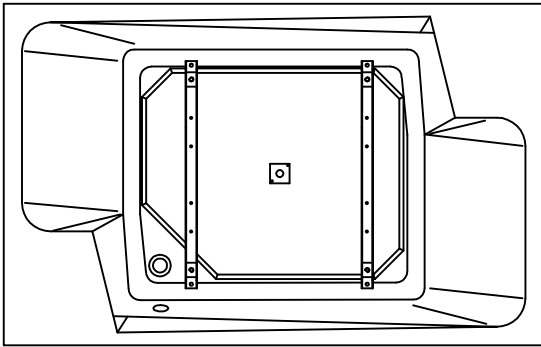

SPLOŠNO NAVODILO ZA MONTAŽO PODNOŽJA
OPĆE UPUTSTVO ZA MONTAŽU POSTOLJA

NABUCCO 190x120

NORMA 190x95

GLORIANA 190x110

OPERA 180