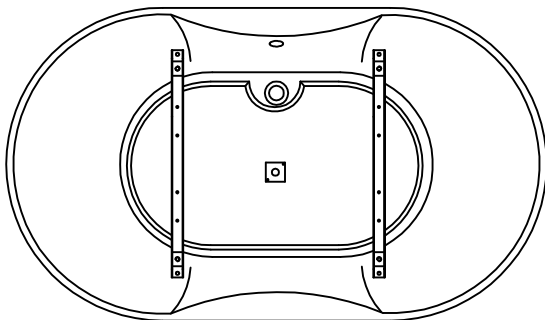

SPLOŠNO NAVODILO ZA MONTAŽO PODNOŽJA
OPĆE UPUTSTVO ZA MONTAŽU POSTOLJA

NABUCCO 190x120

NORMA 190x95

GLORIANA 190x110

OPERA 180