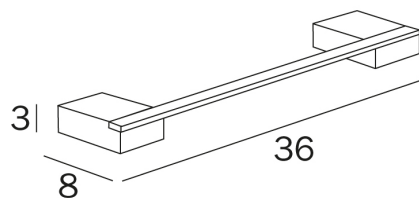

COD A3318A

Portasalviette

DISEGNO TECNICO

FINITURE  **CR Cromato**

VARIANTI

LOGIC

design Paolo Salvadè

COD A3318A

Portasalviette
Interasse 30 cm

COD A3318B

Portasalviette
Interasse 45 cm

COD A3318C

Portasalviette
Interasse 60 cm