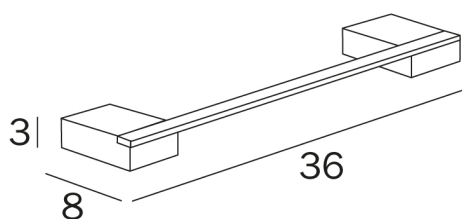

COD A3318A

Portasalviette

DISEGNO TECNICO

FINITURE  **CR Cromato**

VARIANTI

LOGIC

design Paolo Salvadè

COD A3318A

Portasalviette
Interasse 30 cm

COD A3318B

Portasalviette
Interasse 45 cm

COD A3318C

Portasalviette
Interasse 60 cm