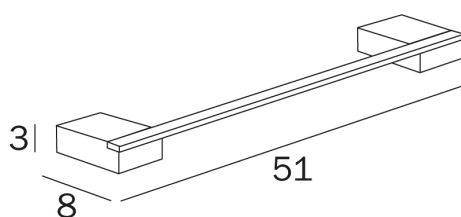

COD A3318A

Portasalviette

DISEGNO TECNICO

FINITURE  **CR Cromato**

VARIANTI

LOGIC

design Paolo Salvadè

COD A3318A

Portasalviette
Interasse 30 cm

COD A3318B

Portasalviette
Interasse 45 cm

COD A3318C

Portasalviette
Interasse 60 cm