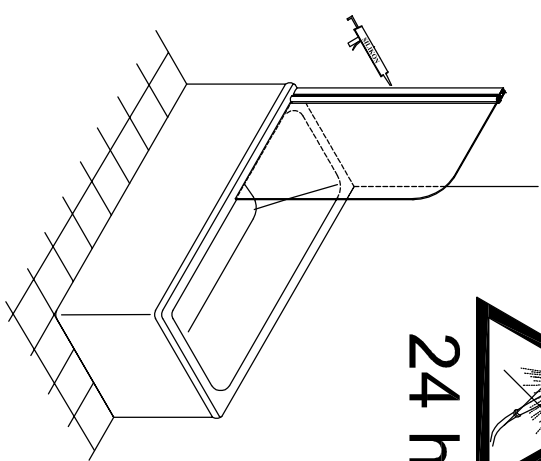

Ø6 mm  
Ø3.5 mm

24 h