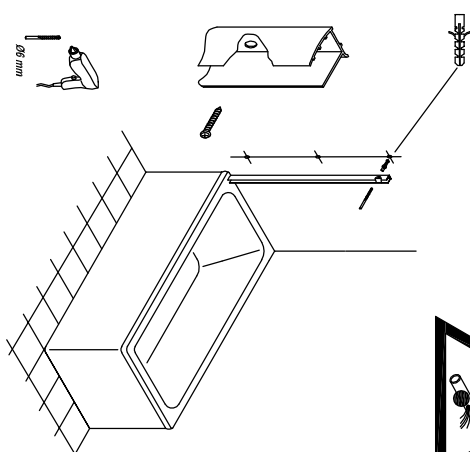

Ø6 mm  
Ø3.5 mm

24 h