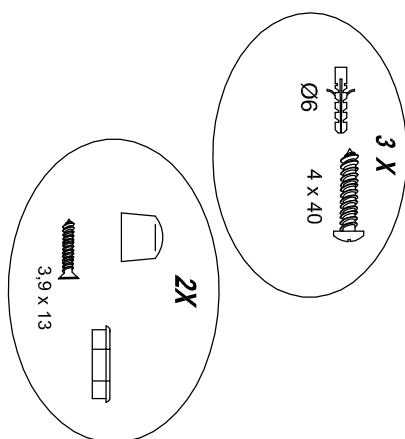

Ø6 mm  
Ø3.5 mm

24 h