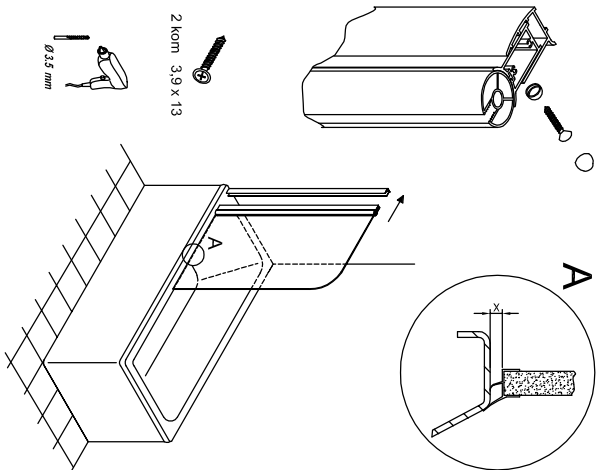

Ø6 mm  
Ø3.5 mm

24 h