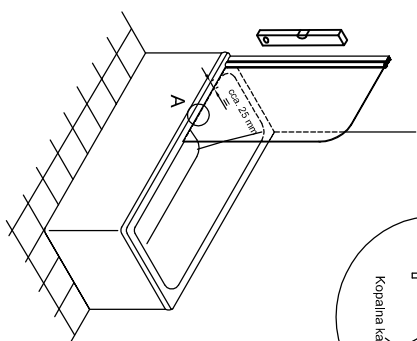

Ø6 mm  
Ø3.5 mm

24 h