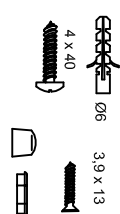

-1-

Ø6 mm
Ø3,5 mm

2,3,5

Ø6 mm

8 kom 4 x 40
8 kom Ø6

8 kom Ø6

Ø6 mm

-3-

8 kom 4 x 40
8 kom Ø6

Ø6 mm

-2-

A

B

Steklo
Tuš kadi
Tespilo

-4-

-5-

3,5 mm

8 x 3,9 x 13

-7-

Ročaji

-6-

4 x 40 1x

Ø20

Ø20

Ø20

M6 x 4

M6 x 4

A

B

C

Ø6 mm

-8-